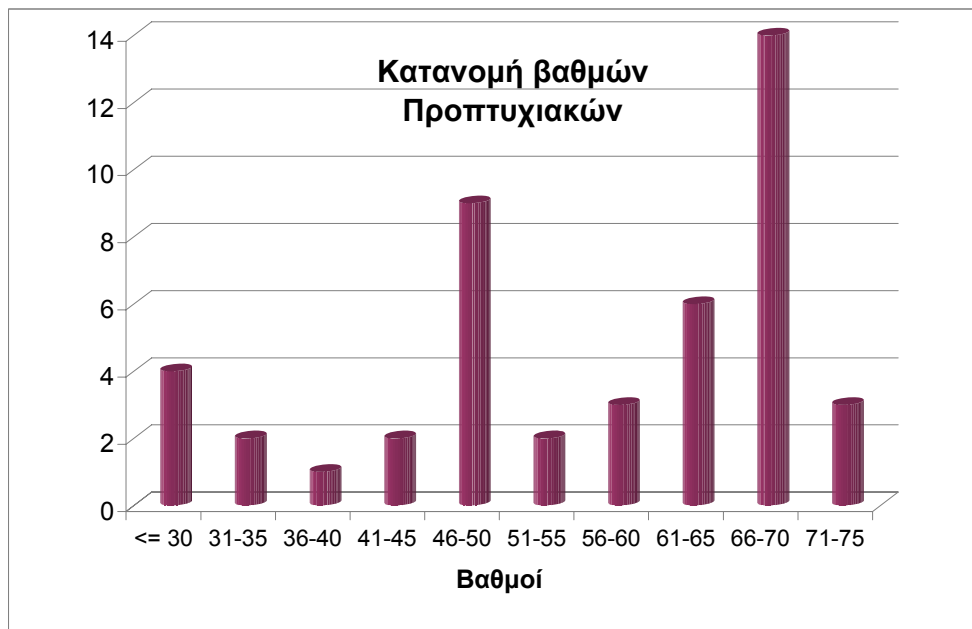

Κρυπτογραφία 2008

Βαθμοί Προόδου

Συνολικοί πόντοι: 75 για προπτυχιακούς, 100 για μεταπτυχιακούς

ΑΜ	Πρόοδος
1115199500762	50
1115199600912	67
1115199600943	50
1115200200021	68
1115200200040	53
1115200200054	35
1115200200067	70
1115200200127	15
1115200200141	63
1115200200144	70
1115200200188	68
1115200300006	41
1115200300017	47
1115200300026	70
1115200300137	50
1115200300173	22
1115200400006	69
1115200400012	30
1115200400014	68
1115200400031	31
1115200400076	56
1115200400136	74
1115200400146	64
1115200400163	38
1115200400177	55
1115200400219	27
1115200500003	67
1115200500004	65
1115200500008	70
1115200500050	68
1115200500063	60
1115200500064	68
1115200500070	46
1115200500082	66
1115200500100	61
1115200500112	49
1115200500121	61
1115200500142	56
1115200500181	65
1115200500196	41
1115200500242	73
1115200500248	71
1115200500272	46
1115200600022	48
1115200600027	47
1115200600034	69
GRAD0957	98
M949	50
M961	94

Μέσος όρος: 53

**Συγχαρητήρια σε όλους εσάς που τα πήγατε πολύ καλά.
Εύχομαι και στους υπόλοιπους να τα πάτε καλύτερα την επόμενη φορά!**